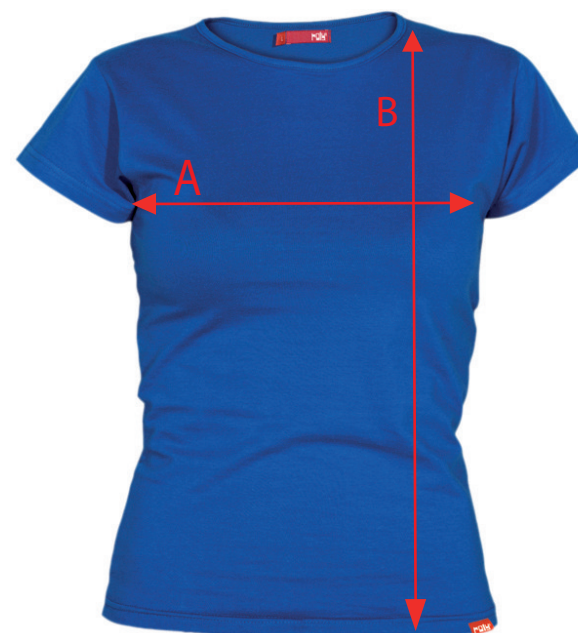

Línea: Basic / Camisetas / Mujer

Referencia: 6597 Bali

Composición: 95% Algodón 5% lycra, 200gr/m2

- Descripción:
- Corte y colorido actual.
 - Fácil lavado y secado.
 - Muy comfortable.
 - Costuras laterales.

Colores:

Blanco 01

Rojo 60

Negro 02

Azul Clásico 103

| MEDIDAS 2010 | M | L | XL |
|--------------------|----|----|----|
| Ancho Pecho | 40 | 43 | 46 |
| Largo desde Hombro | 59 | 61 | 63 |